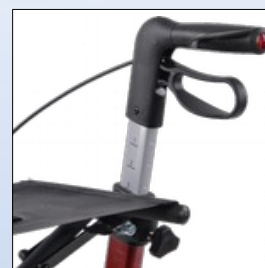

Mobilex letvægtsrollator **Leopard** har en aluminiumsramme i rød eller antracit grå. Rollatoren foldes nemt sammen sideværts, og i sammenfoldet stand fylder den minimalt, og er dermed let at transportere i en bil el. lign. Rollatoren er som standard udstyret med et rygbælte, der giver sikkerhed og støtte når sædet benyttes. Sædet er lavet i kraftig slidstærk nylon. På fronten er der monteret en indkøbstaske. Indkøbstaske er forsynet med 2 håndtag, så den let kan afmonteres og bæres for sig. De store hjul gør, at rollatoren er god og stabil både til indendørs og udendørs brug. Skubbehåndtagene kan nemt justeres i højden uden brug af værktøj. Rollatoren er forsynet med 2 låsbare bremsere, der bremsere på baghjulene. Ved baghjulene er der monteret en integreret trædepedal for at lette forcering af mindre forhindringer. Godkendt til en brugervægt op til **150 kg**.

Mobilex rollator Leopard	Standard 312301 (rød) 312304 (grå)	Standard + softhjul 312308 (red) 312306 (grey)	Small 312302 (red)
Højde af skubbehåndtag (justérbar)	74 - 102 cm	74 - 102 cm	66 - 86 cm
Sædehøjde	62 cm	62 cm	55 cm
Total bredde åben / sammenfoldet	60 / 22,5 cm	60 / 22,5 cm	60 / 22,5 cm
Indv. bredde mellem skubbehåndtag	49 cm	49 cm	49 cm
Længde (dybde)	66 cm	66 cm	66 cm
Vægt (+ taske 380 g)	7,4 kg	7,6 kg	7,1 kg
Max. belastning (rollator / taske)	150 kg / 5 kg	150 kg / 5 kg	150 kg / 5 kg
Bremsere	2 låsbare med parkeringsfunktion		
Hjul	Forhjul og baghjul: 200 x 35 mm		

RL1a. Mobilex rollator Leopard i rød

RL1b. Rollator i grå, sammenfoldet

RL1c. Låsbare bremsere

RL1d. Aftagelig indkøbstaske

Tilbehør

RS1a. Fast sæde

RS2b. Bakke

RS1e. Slæbebremse, sæt for 2 hjul