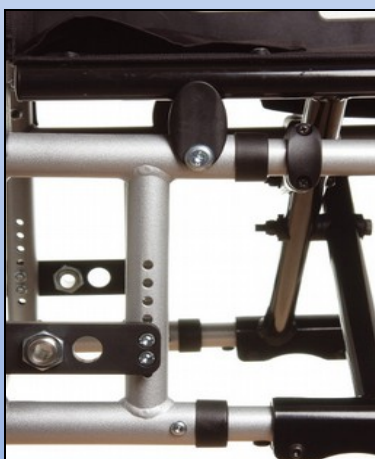

Mobilex Dolphin letvægtskørestol har en sølvfarvet aluminiumsramme. Sædedybden kan justeres fra 42-48 cm. Drivhjulene i 24" er monteret med quick-release aksler. Der er en montageplade med ekstra hul for ben-amputerede samt klapbare armlæn som kan justeres i højden uden brug af værktøj, ligesom kørehåndtagene er højderegulerbare. Standard leveres stolen med faste, højderegulerbare benstøtter, og inkelindstillelig benstøtter kan leveres som tilbehør. Stolen fås i forskellige siddebredder. En standard kørestolspude medfølger som standard .

**H1b.** Højdejusterbart og klapbart armlæn

**H1c.** Tilbehør:  
Justerbar velcro-ryg

**H1g.** Tilbehør:  
Flip-ryg

**H1d.** Kørestolen kan også leveres med tromlebremser

**H1e.** Siddedybde justerbar

**H1f.** Tilbehør:  
Vinkelindstillelig benstøtte