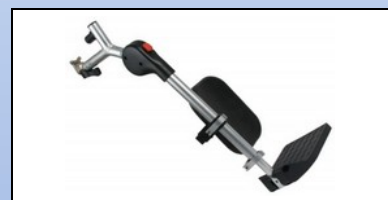

Mobilex Barracuda letvægtskørestol har en sølvfarvet aluminiumsramme. Ryggen kan reguleres med 30°. Ryggen kan reguleres af brugeren, ved at trykke på 2 trykknapper. Sædedybden kan justeres fra 42-48 cm. Drivhjulene i 24" er monteret med quick-release aksler. Der er en montageplade med ekstra hul for ben-amputerede samt klapbare armlæn som kan justeres i højden uden brug af værktøj, ligesom kørehåndtagene er højderegulerbare. Standard leveres stolen med faste, højderegulerbare benstøtter, og vinkelindstillelig benstøtter kan leveres som tilbehør. Stolen fås i forskellige siddebredder. En standard kørestolspude medfølger som standard.

BARRACUDA	Varenr. 271840	Varenr. 271844	Varenr. 271848	Varenr. 271851
<i>Siddebredde</i>	40 cm	44 cm	48 cm	51 cm
<i>Siddedybde indstillelig</i>	42 cm, 44 cm, 46 cm, 48 cm			
<i>Siddehøjde min./max.</i>	45 - 52,5 cm i trin på 1,5 cm			
<i>Totalbredde</i>	60,30 cm	64,30 cm	68,30 cm	71,30 cm
<i>Rygregulering</i>	fra 0 til 30 Grad			
<i>Vægt</i>	20,2 kg	20,5 kg	20,8 kg	21,35 kg
<i>Max. brugervægt</i>	120 kg			

HY1b. Siddedybde justerbar. Samt
indstilling af hjul position

HY1c. Indstilling af rygvinkel

HY1d. Højdejusterbart og klapbart armlæn

HY1e. Hovedstøtte (tilbehør)

HY1f. Vinkelindstillelig benstøtte

HY1h. Anti-Tip