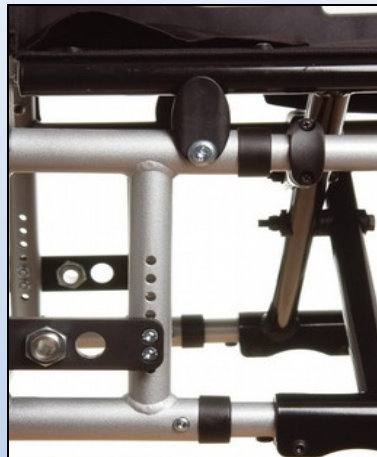

Mobilex Barracuda letvægtskørestol har en sølvfarvet aluminiumsramme. Ryggen kan reguleres med 30°. Ryggen kan reguleres af brugeren, ved at trykke på 2 trykknapper. Sædedybden kan justeres fra 42-48 cm. Drivhjulene i 24" er monteret med quick-release aksler. Der er en montageplade med ekstra hul for ben-amputerede samt klapbare armlæn som kan justeres i højden uden brug af værktøj, ligesom kørehåndtagene er højderegulerbare. Standard leveres stolen med faste, højderegulerbare benstøtter, og vinkelindstillelig benstøtter kan leveres som tilbehør. Stolen fås i forskellige siddebredder. En standard kørestolspude medfølger som standard.

BARRACUDA	Varenr. 271840	Varenr. 271844	Varenr. 271848	Varenr. 271851
<i>Siddebredde</i>	40 cm	44 cm	48 cm	51 cm
<i>Siddedybde indstillelig</i>	42 cm, 44 cm, 46 cm, 48 cm			
<i>Siddehøjde min./max.</i>	45 - 52,5 cm i trin på 1,5 cm			
<i>Totalbredde</i>	60,30 cm	64,30 cm	68,30 cm	71,30 cm
<i>Rygregulering</i>	fra 0 til 30 Grad			
<i>Vægt</i>	20,2 kg	20,5 kg	20,8 kg	21,35 kg
<i>Max. brugervægt</i>	120 kg			

* **Note:** Det kan være nødvendig og udskifte forhjulene for at få den ønskede siddehøjde

HY1a. Kørestolen fås i bredderne 40,44,48,51 cm
Siddedybden er justerbar fra 42 til 48 cm
vinkeindstillelig fra 0-30°

HY1b. Siddedybde justerbar. Samt
indstilling af hjul position

HY1c. Indstilling af rygvinkel

HY1d. Højdejusterbart og klapbart armlæn

HY1e. Hovedstøtte (tilbehør)

HY1f. Vinkelindstillelig benstøtte

HY1h. Anti-Tip