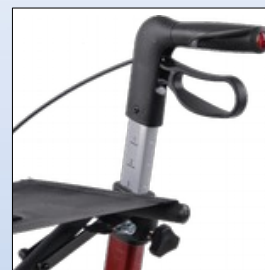

Mobilex letvægtsrollator **Leopard** har en aluminiumsramme i rød, blå eller antracit grå. Rollatoren foldes nemt sammen sideværts, og i sammenfoldet stand fylder den minimalt, og er dermed let at transportere. Rollatoren er som standard udstyret med et rygbælte, der giver sikkerhed og støtte når sædet benyttes. Sædet er lavet i kraftig slidstærk nylon. På fronten er der monteret en indkøbstaske som er forsynet med 2 håndtag, så den let kan afmonteres og bæres for sig. De store hjul gør, at rollatoren er god og stabil både til indendørs og udendørs brug. Skubbehåndtagene kan nemt justeres i højden uden brug af værktøj. Rollatoren er forsynet med 2 låsbare bremses, der bremses på baghjulene. Ved baghjulene er der monteret en integreret trædepedal for at lette forcering af mindre forhindringer. Godkendt til en brugervægt op til **150 kg**.

Mobilex rollator Leopard	Standard 312301 (rød) 312304 (grå) 312309 (blå)	Standard + softhjul 312308 (rød) 312306 (grå)	Small 312302 (grå)
Højde af skubbehåndtag (justérbar)	74 - 102 cm	74 - 102 cm	66 - 86 cm
Sædehøjde	62 cm	62 cm	55 cm
Total bredde åben / sammenfoldet	60 / 22,5 cm	60 / 22,5 cm	60 / 22,5 cm
Indv. bredde mellem skubbehåndtag	49 cm	49 cm	49 cm
Længde (dybde)	66 cm	66 cm	66 cm
Vægt (+ taske 380 g)	7,4 kg	7,6 kg	7,1 kg
Max. belastning (rollator / taske)	150 kg / 5 kg	150 kg / 5 kg	150 kg / 5 kg
Bremser	2 låsbare med parkeringsfunktion		
Hjul	Forhjul og baghjul: 200 x 35 mm		

RL1a. Mobilex rollator Leopard i rød

RL1g. Mobilex rollator Leopard i blå

RL1c. Låsbare bremses

RL1d. Aftagelig indkøbstaske

Tilbehør

RS1a. Fast sæde

RS2b. Bakke

RS1e. Slæbebremse, sæt for 2 hjul