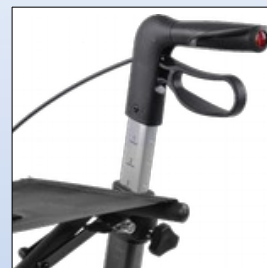

Mobilex letvægtsrollator **Gepard** har en ramme af **kulfiber** og en totalvægt på kun 5 kg. Den foldes nemt sammen sideværts, og i sammenfoldet stand fylder den minimalt. Sædet er lavet i kraftig slidstærk nylon. Leveres som standard med stokkeholder, rygbælte samt en aftagelig indkøbstaske. Indkøbstasken er forsynet med 2 håndtag, så den let kan afmonteres og bæres for sig. De store hjul gør, at rollatoren er sikker og stabil både til indendørs og udendørs brug. Skubbehåndtagerne kan nemt justeres i højden uden brug af værktøj. Rollatoren er forsynet med 2 låsbare bremses med parkeringsfunktion, der bremser på baghjulene. Ved baghjulene er der monteret en trædepedal man kan træde på for at lette forcering af mindre forhindringer. Mobilex rollator Gepard er testet og godkendt til en brugervægt op til **150 kg** (HD op til **200 kg**)

Mobilex rollator Gepard	Standard Varenr. 312401	Small Varenr. 312402	HD Varenr. 312405
Højde af skubbehåndtag (justérbar)	74 - 102 cm	66 - 86 cm	74 - 102 cm
Sædehøjde	62 cm	55 cm	62 cm
Total bredde åben / sammenfoldet	60 / 22,5 cm	60 / 22,5 cm	68 / 22,5 cm
Indv. bredde mellem skubbehåndtag	47 cm	47 cm	56 cm
Længde (dybde)	66 cm	66 cm	66 cm
Vægt (+ taske 380 g)	5,4 kg	5,1 kg	5,7 kg
Max. belastning (rollator / taske)	150 kg / 5 kg	150 kg / 5 kg	200 kg / 5 kg
Bremser	2 låsbare med parkeringsfunktion		
Hjul	Forhjul og baghjul: 200 x 35 mm		

RG1a. Rollator Gepard med kulfiberramme

RG1b. Rollator Gepard sammenfoldet

RL1c. Låsbare bremses med parkeringsfunktion

RL1d. Aftagelig indkøbstaske

Tilbehør

RS1a. Bakke

RS1b. Fast sæde

RS1e. Slæbebremse, sæt for 2 hjul