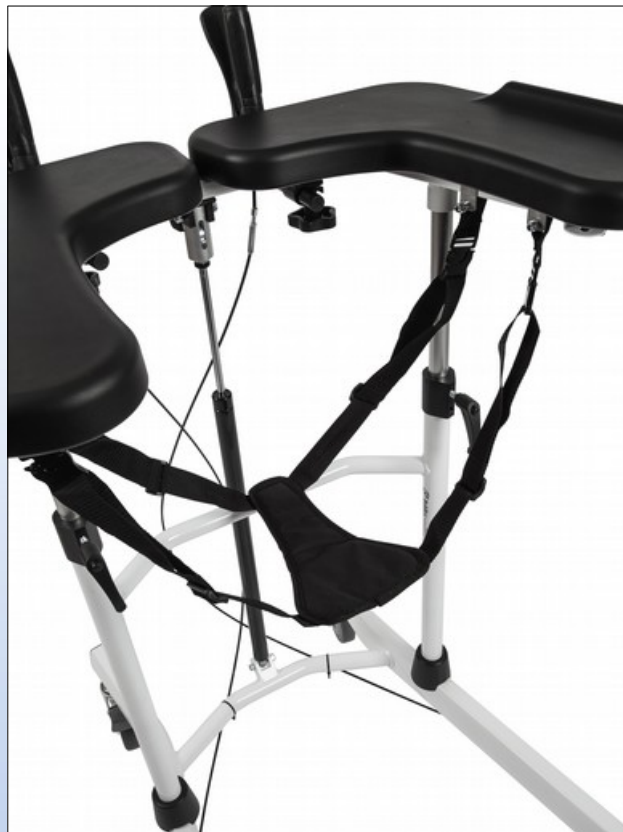

Mobilex **Bison** gangbord er et bevægelseshjælpemiddel til at lære og træne aktiv gang. Det kan også bruges som støtte ved balanceproblemer. Rammen er lavet af pulverlakeret aluminium. Bison har mange indstillingsmuligheder: Armstøtterne kan meget let højdeindstilles ved hjælp af gasfjedrene. Håndtagene med bremsearme kan vinkelindstilles. Alle disse indstillinger kan foretages uden værktøj. De håndbetjente bremses virker på baghjulene, og alle 4 hjul er udstyret med låsbare bremses. Den smalle bredde gør det også muligt at passere smalle passager.

RBi1a. "Bison" gangbord

RBi1b. Sædesystem (tilbehør)

"Bison" gangbord	Varenr. 313300
Rammebredde på baghjulene	66,0 cm
Bredde på armstøtterne min. - max.	66,0 - 80,0 cm
Afstand mellem håndgreberne	34,0 cm
Højde min. - max.	102,2 - 143,0 cm
Længde	86,0 cm
Vægt	18,3 kg
Max. belastning	150 kg