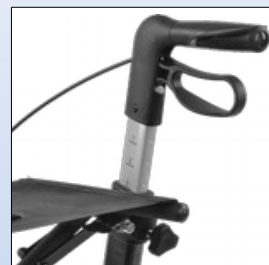

Mobilex letvægtsrollator **Buffalo HD** har en forstærket aluminiumsramme. Rollatoren foldes sammen sideværts, og i sammenfoldet stand fylder den minimalt. Rollatoren er som standard udstyret med en stokkeholder og et rygbælte. Sædet er lavet i kraftig slidstærk nylon. Foran er der monteret en let aftagelig indkøbstaske. Indkøbstasken er forsynet med 2 håndtag, så den nemt kan afmonteres og anvendes for sig. De store hjul gør, at rollatoren er god både til indendørs og udendørs brug. Skubbehåndtagene kan nemt og uden brug af værktøj justeres i højden. Rollatoren er forsynet med 2 låsbare bremses, der bremses på baghjulene og nemt kan aktiveres. Ved baghjulene er der monteret en trædepedal til at træde på for at lette forcering af små forhindringer. Mobilex rollatoren Buffalo er testet og godkendt til en brugervægt op til **200 kg**.

Mobilex rollator Buffalo HD	Standard Varenr. 312305	Small Varenr. 312307
Total bredde (åben/sammenfoldet)	69 cm / 22,5 cm	69 cm / 22,5 cm
Sædebredde	55 cm	55 cm
Total længde (dybde)	66 cm	66 cm
Sædehøjde	62 cm	55 cm
Skubbehåndtagshøjde (justerbar)	74 - 102 cm	66 - 86 cm
Max. belastning	200 kg	200 kg
Max. belastning af taske	5 kg	5 kg
Vægt	7,8 kg	7,5 kg
Bremses med parkeringsfunktion	2 låsbare	2 låsbare
Hjul (diameter x bredde)	For og bag: 200 x 35 mm	For og bag: 200 x 35 mm

RB1a. Mobilex rollator Buffalo HD

RB1b. Sammenfoldet

RB1c. Låsbare bremses

RB1d. Aftagelig indkøbstaske

Tilbehør

RL2a. Fast sæde

RL2b. Bakke

RL2c. Slæbebremse, sæt for 2 hjul