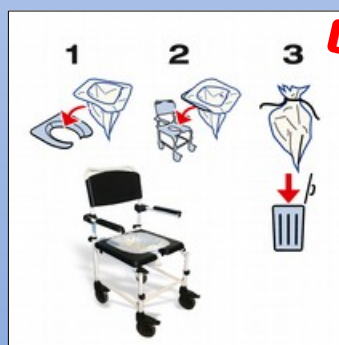

OY3. "Kakadu Tilt" Bad- og toiletstol vinkel indstillelig

OY4. Bad- og toiletstol "Kakadu Tilt" i vinklet tilstand

Toilet- og badestolen "Kakadu" med tilt kan vinkles fra -5° til $+25^{\circ}$. Hovedstøtten med udkæring til ørerne kan indstilles i højden, dybden og i den ønskede vinkel. Fodstøtterne kan indstilles i såvel vinklen som i højden. Som standard leveres badestolen med 5" låsbare hjul, hvor det også er muligt på enkel vis at udskifte de 2 bagerste 5" hjul med 24" hjul.

OY5. Amputationsstøtte

OY6. Sikkerhedsbøjle

OY7. Antitip (kun til version med 24" hjul)

OY8. Sæde med rundt hul

OY9. Sædeafdækning for sæde med rundt hul

NYHED "Commode Liner" hygiejneposer

Den nye patenterede **Commode Liner Disc** er et unikt, bærbart og fleksibelt tilbehør til de fleste toiletstole, som er let og hygiejnisk at bruge og mindsker infektionsrisikoen.

Liner Disc bruges i forbindelse med **Commode Liner poser** (sælges separat) og kan let anbringes på og fjernes fra sædet for at forhindre forurening af sædet og spanden.

Disse hygiejneposer fås med plastplade (billede OY10) eller uden (billede OY11).