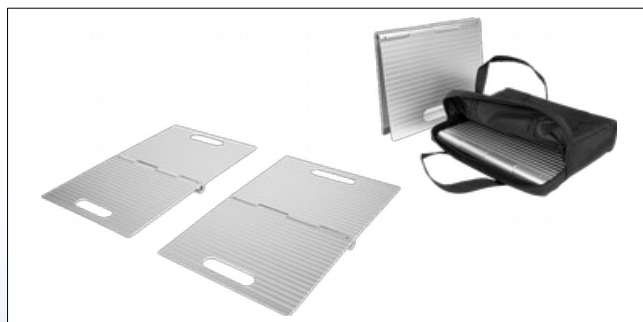

Dørtrinsramper af gummi

Gummiramper med skridsikker overflade til brug på bl.a. badeværelser. Ramperne fås enten med lim på undersiden, hvor en folie trækkes af før anvendelse, eller uden lim. På gulvtæpper og andre sarte gulve bør typen uden lim anvendes. Gummirampen kan også fastgøres med dobbelt klæbende tape. Hvis ramperne er for lange i standardmål kan de blot afkortes med en kniv.

LX5. Dobbeltklæbende tape

LX6. Afrensere for limrester m.m.

LX7. Montage sæt for gummiramper

Dørtrinsramper af aluminium

DS4076 og **DS4025** ramper er klapbare dørtrinsramper i aluminium. Ramperne har riflet overflade og er forsynet med 2 udfræste bærehåndtag. Grundet det langsgående hængsel tilpasser rampen sig automatisk til forskellige dørtrinshøjder, og foldes let sammen under transport.

LX8a. DS4076 klapbar dørtrinsrampe i aluminium

LX8b. DS4025 todelt klapbar dørtrinsrampe i aluminium

Tekniske data	DS4076	DS4025
Mål (længde x bredde)	40 cm x 76 cm	40 cm x 25 cm (x 2)
Vægt	3,3 kg	2 kg (et par)
Max. brugervægt	350 kg	350 kg

Dørskinnerne kan leveres i følgende bredder: 125 mm, 150 mm eller 175 mm.

LX10. Dørskinner af eloxeret aluminium