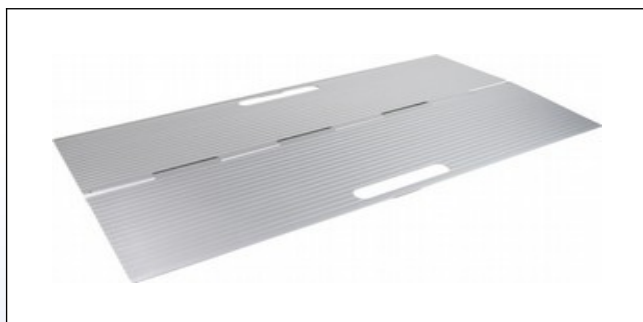

Dørtrinsramper af gummi

Gummiramper med skridsikker overflade til brug på bl.a. badeværelser. Ramperne fås enten med lim på undersiden, hvor en folie trækkes af før anvendelse, eller uden lim. På gulvtæpper og andre sarte gulve bør typen uden lim anvendes. Gummirampen kan også fastgøres med dobbelt klæbende tape. Hvis ramperne er for lange i standardmål kan de blot afkortes med en kniv.

LX5. Dobbeltklæbende tape

LX6. Afrensere for limrester m.m.

LX7. Montage sæt for gummiramper

Dørtrinsramper af aluminium

DS4076 og **DS4025** ramper er klapbare dørtrinsramper i aluminium. Ramperne har riflet overflade og er forsynet med 2 udfræste bærehåndtag. Grundet det langsgående hængsel tilpasser rampen sig automatisk til forskellige dørtrinshøjder, og foldes let sammen under transport.

LX8a. DS4076 klapbar dørtrinsrampe i aluminium

LX8b. DS4025 todelt klapbar dørtrinsrampe i aluminium

Tekniske data	DS4076	DS4025
Mål (længde x bredde)	40 cm x 76 cm	40 cm x 25 cm (x 2)
Vægt	3,3 kg	2 kg (et par)
Max. brugervægt	350 kg	350 kg

Dørskinnerne kan leveres i følgende bredder: 125 mm, 150 mm eller 175 mm.

LX10. Dørskinner af eloxeret aluminium