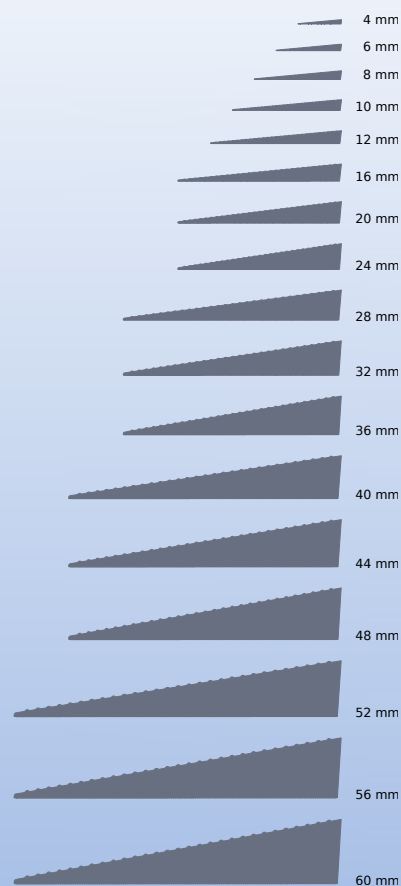

Dørtrinsramper af gummi

Gummiramper med skridsikker overflade til brug på bl.a. badeværelser. Ramperne fås enten med lim på undersiden, hvor en folie trækkes af før anvendelse, eller uden lim. På gulvtæpper og andre sarte gulve bør typen uden lim anvendes. Gummirampen kan også fastgøres med dobbelt klæbende tape. Hvis ramperne er for lange i standardmål kan de blot afkortes med en kniv.

Ramperne kan leveres i følgende mål:

4, 6, 8, 10, 12, 16, 20, 24, 28, 32, 36, 40, 44, 48, 52, 56 og 60 mm

LX1a. Gummirampe i brug

LX1b. Snit af gummirampe

Tilbehør til gummiramper

LX4. Savblad til stiksav for udkæring af gummiramper

Tekniske data	DS2176
Mål (længde x bredde)	21 x 76 cm
Vægt	1,55 kg
Max. brugervægt	350 kg

Dørskinner af aluminium

Dørskinne (LX10) er fremstillet af champagne farvet sølvfarvet eloxeret aluminium. Dørskinnen monteres når dørtrinnet er afmonteret,

Dørskinnerne kan leveres i følgende bredder: 125 mm, 150 mm eller 175 mm.

LX10. Dørskinner af eloxeret aluminium