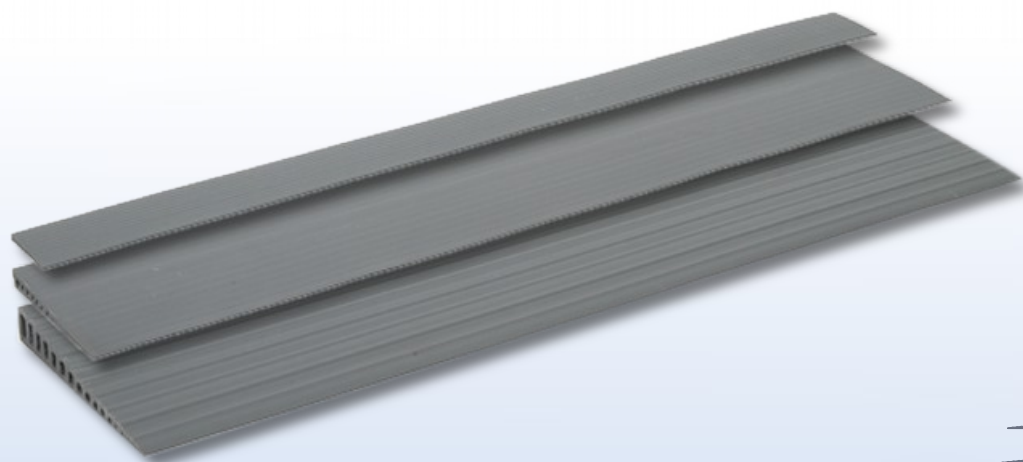

Dørtrinsramper af gummi

Gummiramper med skridsikker overflade til brug på bl.a. badeværelser. Ramperne fås enten med lim på undersiden, hvor en folie trækkes af før anvendelse, eller uden lim. På gulvtæpper og andre sarte gulve bør typen uden lim anvendes. Gummirampen kan også fastgøres med dobbelt klæbende tape. Hvis ramperne er for lange i standardmål kan de blot afkortes med en kniv.

Ramperne kan leveres i følgende mål:

4, 6, 8, 10, 12, 16, 20, 24, 28, 32, 36, 40, 44, 48, 52, 56 og 60 mm

LX1a. Gummirampe i brug

LX1b. Snit af gummirampe

Tilbehør til gummiramper

LX4. Savblad til stiksav for udkæring af gummiramper

LX5. Dobbeltklæbende tape

LX6. Afrensere for limrester m.m.

LX7. Montage sæt for gummiramper

Dørtrinsramper af aluminium

DS4076 og **DS4025** ramper er klapbare dørtrinsramper i aluminium. Ramperne har riflet overflade og er forsynet med 2 udfræste bærehåndtag. Grundet det langsgående hængsel tilpasser rampen sig automatisk til forskellige dørtrinshøjder, og foldes let sammen under transport.

Dørskinnerne kan leveres i følgende bredder: 125 mm, 150 mm eller 175 mm.

LX10. Dørskinner af eloxeret aluminium