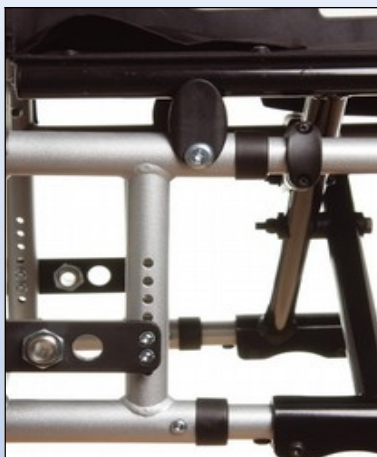

Mobilex Barracuda letvægtskørestol har en sølvfarvet aluminiumsramme. Ryggen kan reguleres med 30°. Ryggen kan reguleres af brugeren, ved at trykke på 2 trykknapper. Sædedybden kan justeres fra 42-48 cm. Drivhjulene i 24" er monteret med quick-release aksler. Der er en montageplade med ekstra hul for ben-amputerede samt klapbare armlæn som kan justeres i højden uden brug af værktøj, ligesom kørehåndtagene er højderegulerbare. Som standard leveres stolen med faste, højderegulerbare benstøtter, og vinkelindstillelige benstøtter kan leveres som tilbehør. Stolen fås i forskellige siddebredder. En standard kørestolspude medfølger som standard.

BARRACUDA	Varenr. 271840	Varenr. 271844	Varenr. 271848	Varenr. 271851
<i>Siddebredde</i>	40 cm	44 cm	48 cm	51 cm
<i>Siddedybde indstillelig</i>	42 cm, 44 cm, 46 cm, 48 cm			
<i>Siddehøjde min./max. *</i>	45 - 52,5 cm i trin på 1,5 cm			
<i>Totalbredde</i>	60,30 cm	64,30 cm	68,30 cm	71,30 cm
<i>Rygregulering</i>	fra 0 til 30 Grad			
<i>Vægt</i>	20,2 kg	20,5 kg	20,8 kg	21,35 kg
<i>Max. brugervægt</i>	120 kg			

* **Note:** Det kan være nødvendig og udskifte forhjulene for at få den ønskede siddehøjde

HY1a. Kørestolen fås i bredderne 40,44,48,51 cm
Siddedybden er justerbar fra 42 til 48 cm
vinkeindstillelig fra 0-30°

HY1b. Siddedybde justerbar. Samt
indstilling af hjul position

HY1c. Indstilling af rygvinkel

HY1d. Højdejusterbart og klapbart armlæn

HY1e. Hovedstøtte (tilbehør)

HY1f. Vinkelindstillelig benstøtte

HY1h. Anti-Tip