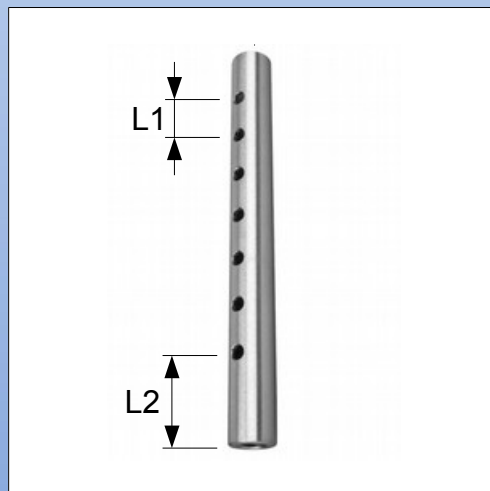

**F3.** Kuglelejhjul uden bremse**F4.** Kuglelejhjul med bremse

Drejeligt hjul med kugleleje og trådfang. Anvendes til senge, madvogne, lifte mv. med høj belastning. Vi lagerfører Ø75 mm, Ø100 mm, Ø125 mm samt Ø150 mm, med og uden bremse.

F7. Plasthjul med bremse, Ø100, Ø125 og Ø150 mm
Drejeligt hjul med kugleleje for bl.a. Aquatec badestol

F8. Dobbelt-hjul uden bremse, Ø 75 mm
Drejeligt hjul med kugleleje for lifte mm.

F9. Plasthjul med bremse, Ø 100 mm. Drejeligt hjul
med kugleleje med lille svingradius for lifte mm.

F10. Kuglelejhjul uden bremse, Ø 75 mm,
passer til VELA stole.

F11. Plasthjul med bremse, Ø100, Ø125 mm.
Drejeligt hjul med kugleleje for badestole

F12. Rør i rustfri stål til montering af hjul på
bade stol