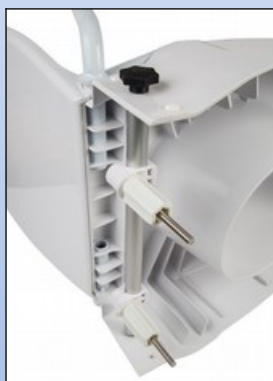

E4b. Højdeindstilling

Højdeindstillelig toiletforhøjer

Den højdejusterbare toiletforhøjer er rustfri og rengøringsvenlig. Kan monteres på alle almindelige toiletter. Har klapbare og aftagelige armlæn. Kan monteres skråtstillet.

Indstillelig i 3 højder:
60 mm, 100 mm und 150 mm

Totalbredde inkl. armlæn: 500 mm

Max. brugervægt: 120 kg