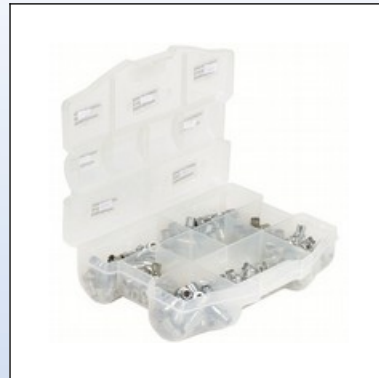

A26. 3", 4", 5" eller 6" hjul med Plastik-fælg og sort bane

A29. Kasse med bøsninger eller afstandskiver