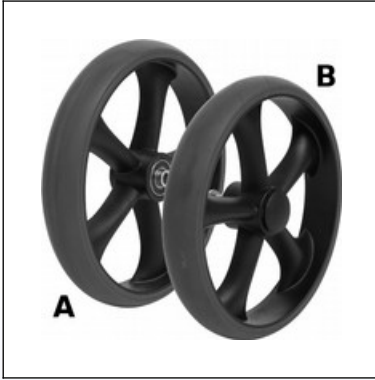

A18. Luft- eller Flexelhjul 8" x 1¼"

A19. Luft- eller Flexelhjul 200 x 50

A20. Luft- eller Flexelhjul 7 x 1¼",
8" (200 x 50), med delt fælg

A21. Gummibanehjul for ETAC
med sort bane, 5" eller 6.5"

A22. Polyurethan 12"

A23. Flexelhjul 16" med
Trommelbremssystem

A24. 12" hjul Luft eller Flexel

A25. Gummibanehjul med flad bane 8"

A26. 3", 4", 5" eller 6" hjul med Plastik-fælg og sort bane

A27. Farvede hjul i Spinergy eger-farver